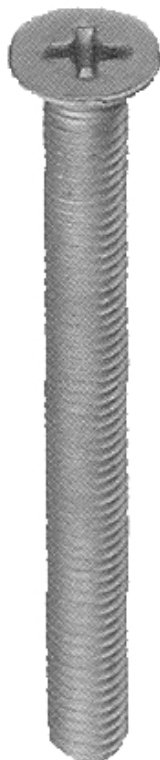

VITE METALLO INOX TESTA PIANA MASTER HOBBY

MHOBBY		Modello
084860	 8022228848600	4x16 PZ 7
084861	 8022228848617	4x20 PZ 6
084864	 8022228848648	5x20 PZ 4
084865	 8022228848655	5x30 PZ 3
084867	 8022228848679	5x50 PZ 2